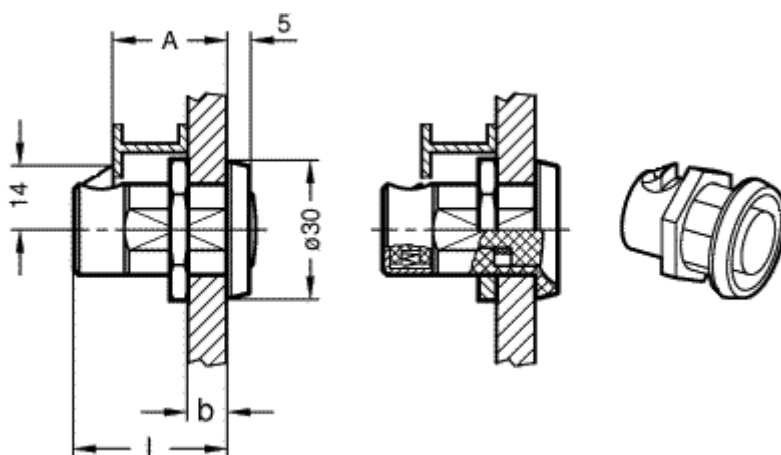

Varenummer: 20315120
Beskrivelse: E+G Snaplås kompakt 20 mm
GN 315.1-20

Mål

A = 20 mm

b = 12

l = 28,5